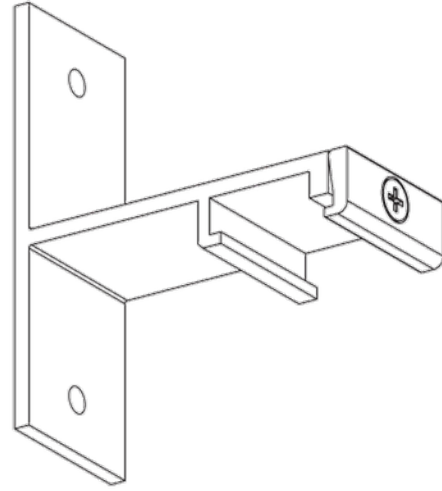

FDV DOKUMENTASJON
Global Pro/Pulse Wall Clamp 10kg GR
Art.no: SKB21-1

Lighting Solutions

Global Pro/Pulse Wall Clamp 10kg GR
