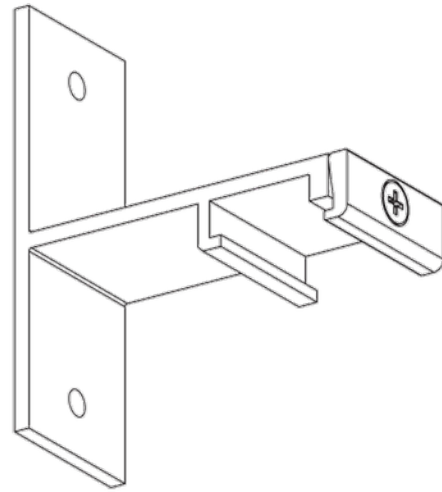

PRODUKTDATABLAD
Global Pro/Pulse Wall Clamp 10kg GR
Art.no: SKB21-1

Lighting Solutions

Global Pro/Pulse Wall Clamp 10kg GR

TEKNISK DATA	
Produkt Familie	Wall clamp
Trekkstyrke (N)	100.0
Skinneundergruppe	Wall Clamp