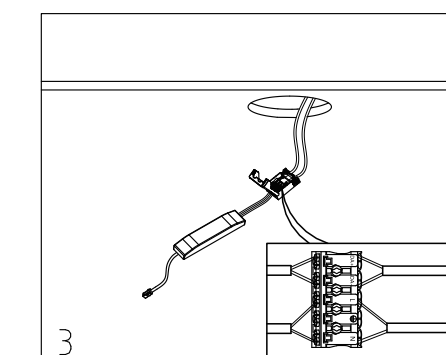

Imported by Norlux AS | Borgeskogen 32, 3160 Stokke, Norway | norlux.com

2