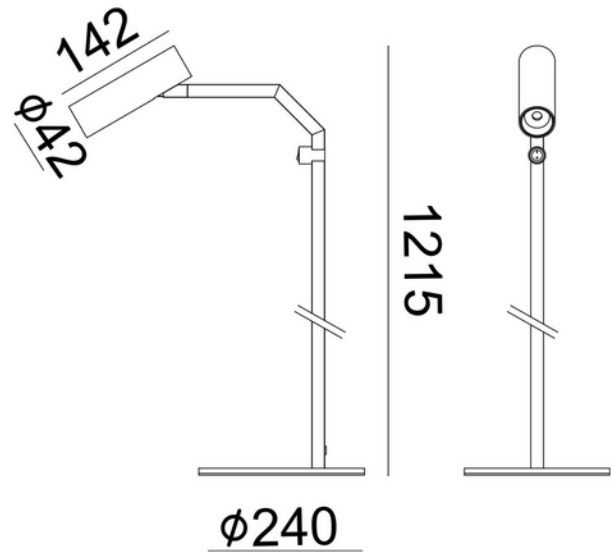

FAMILIEDATABLAD
Tania Slim Floor
Art.no: Tania-Slim-Floor

Lighting Solutions

Tania Slim Floor

Tania Slim Floor er en stilren og fleksibel gulvlampe designet for moderne interiører i bolig, hytte, innendørs, restaurant- og hospitality-miljøer. Lampen har et slankt uttrykk som gjør den velegnet både som stemningsbelysning og funksjonelt leselys.

VARIANTER

Art.no.	Effekt	Lumen ut	Fargetemp.	Strålevinkel	Linse	CRI (>)	Dimming	Kobling	Farge
103190-34-2	4.5W	450 lm	2700K	34	Klar	90	Ingen	2m kabel m/ Euro	Sort
103190-34-21	4.5W	450 lm	2700K	34	Klar	90	Ingen	2m kabel m/ Euro	Børstet Messing
103190-34-22	4,5W	450 lm	2700K	34°	Klar	90		2m kabel m/ Euro	Børstet Titan