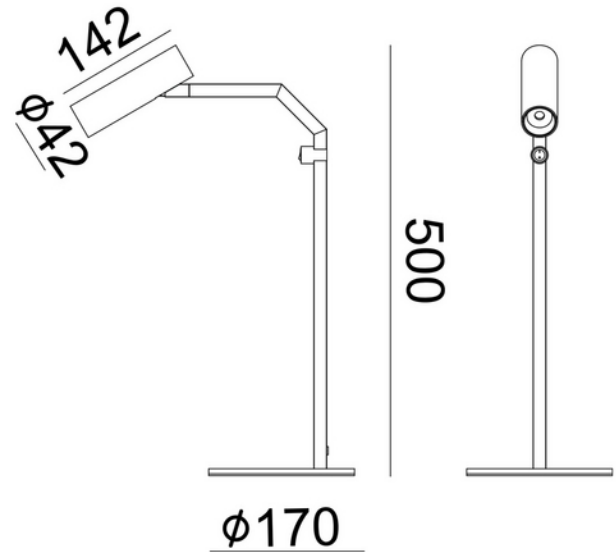

FAMILIEDATABLAD
Tania Slim Table
Art.no: Tania-Slim-Table

Lighting Solutions

Tania Slim Table

Tania Slim Table er en stilren og fleksibel bordlampe designet for moderne interiører i bolig, hytte, innendørs, restaurant- og hospitality-miljøer. Lampen har et slankt uttrykk som gjør den velegnet både som stemningsbelysning og funksjonelt leselys.

VARIANTER

Art.no.	Effekt	Lumen ut	Fargetemp.	Strålevinkel	Linse	CRI (>)	Dimming	Kobling	Farge
103180-34-2	4,5W	450 lm	2700K	34	Klar	90	Ingen	Euro	Sort
103180-34-21	4.5W	450 lm	2700K	34	Klar	90	Ingen	Euro	Børstet Messing
103180-34-22	4,5W	450 lm	2700K	34°	Klar	90		2m kabel m/ Euro	Børstet Titan