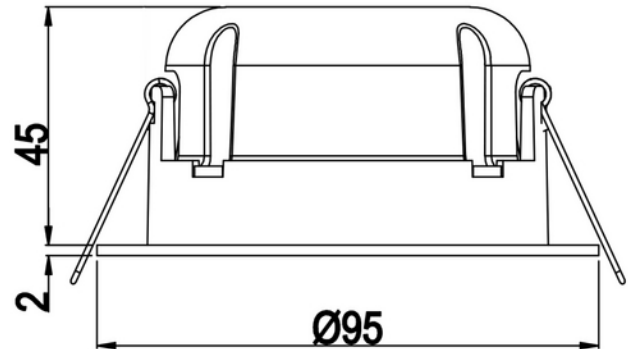

FAMILIEDATABLAD  
Tigrus 360° Rotatable  
Art.no: Tigrus-360-Base

 80-83mm

## Tigrus 360° Rotatable

Tigrus 360° Rotatable er en fleksibel downlight med CRI>95 som kan monteres rett i isolasjon. Det 360° roterbare lyshodet gir mulighet til å vippe lysstrålene opp til 25 grader i alle retninger. Leveres i 2700K og Dim2Warm. Tigrus er enkel å installere, uten behov for skrutrekker. Utsparing 80-83mm.