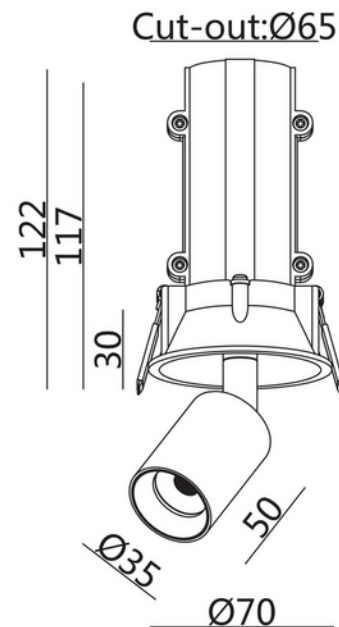

FAMILIEDATABLAD

Toro

Art.no: Toro

Lighting Solutions

Toro

Toro er en elegant og kompakt downlight som kombinerer moderne design med presis og behagelig belysning. Med et stilrent uttrykk i Quartz Bronze og integrert LED er armaturen godt egnet for eksklusive miljøer som hytte, hotell, bolig og butikk.

For maksimal fleksibilitet kan lampehodet både trekkes inn og ut samt roteres, slik at lyset enkelt kan justeres og vinkles nøyaktig dit det trengs. Dette gjør armaturen spesielt godt egnet der presis lyssetting er viktig.

VARIANTER

Art.no.	Effekt	Lumen ut	Fargetemp.	Strålevinkel	Linse	CRI (>)	Dimming	Hullmål	Farge
102870-15-27-ddd	3W	250 lm	2700K	15	Klar	95	Ingen	65mm mm	Quartz Bronze
102870-24-27-ddd	3W	250 lm	2700K	24	Klar	95	Ingen	65mm mm	Quartz Bronze