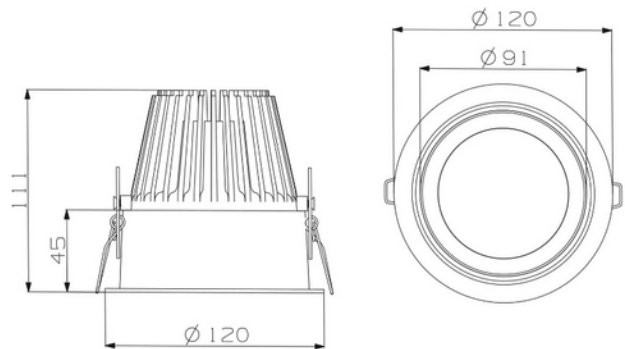

FAMILIEDATABLAD
Trimo Mini
Art.no: Trimo-Mini-Base

112mm

Trimo Mini

Trimo Mini er en serie downlights som har innfelt LED lys, den bruker et hullmål på 112mm i diameter, dette gjør at den kan gi et kraftfullt lys samtidig som den slipper ut minimalt med gjenskinn. Trimo Mini leveres med 18i3 tilkobling og kan suppleres med andre variasjoner av tilkoblinger.

VARIANTER

Art.no.	Effekt	Lumen ut	Fargetemp.	Strålevinkel	Linse	CRI (>)	Dimming	Hullmål	Farge
18020-7-30-3-ddd	24W	3050 lm	3000K	30°	Klar	80		Ø112 mm	Hvit
18020-7-40-3-ddd	24W	2890 lm	3000K	40°	Klar	80		Ø112 mm	Hvit
18020-7-40-2-ddd	24W	2890 lm	3000K	40°	Klar	80		Ø112 mm	Sort
18020-7-40-3	24W	2890 lm	3000K	40°	Klar	80		Ø112 mm	Hvit
18020-7-24-2	24W	2940 lm	3000K	24°	Klar	80		Ø112 mm	Sort
18020-7-24-3	24W	2940 lm	3000K	24°	Klar	80		Ø112 mm	Hvit
18020-6-30-3-ddd	23W	2800 lm	3000K	30°	Klar	80		Ø112 mm	Hvit
18020-24-2	22W		3000K	24°	Klar	80		Ø112 mm	Sort
18020-7-60-3-ddd	24W	2780 lm	3000K	40°	Klar	80		Ø112 mm	Hvit