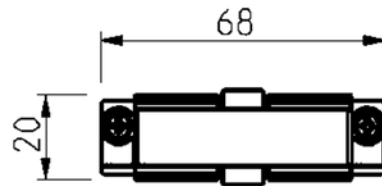

## Global Pro Straight Connector 3-circuit WH

Midtilkobling/skjøt for Global Pro 3-fase skinnesystem. Trenger du hjelp til å bestemme eller kontrollere riktig kombinasjon av tilbehør? [Snakk med en selger](#).

TEKNISK DATA	
Produkt Familie	Straight connector 3-circuit
Skinneundergruppe	Straight Connector

LYSTEKNISKE DATA	
Dimbar (lyskilde)	Nei

DIMENSJONER	
Lengde (produkt) (mm)	68.0
Bredde (produkt) (mm)	20.0
Høyde (produkt) (mm)	26.0