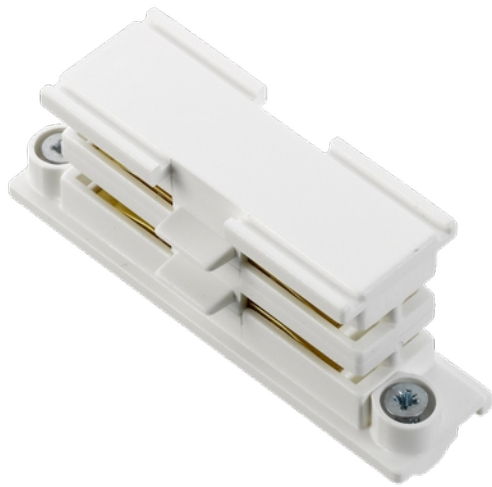

**PRODUKTDATABLAD**  
Global Pro Straight Connector 3-circuit WH  
Art.no: XTS21-3

*Lighting Solutions*

## Global Pro Straight Connector 3-circuit WH

Midtilkobling/skjøt for Global Pro 3-fase skinnesystem. Trenger du hjelp til å bestemme eller kontrollere riktig kombinasjon av tilbehør? [Snakk med en selger](#).

TEKNISK DATA	
Produkt Familie	Straight connector 3-circuit
Skinneundergruppe	Straight Connector

LYSTEKNISKE DATA	
Dimbar (lyskilde)	Nei

DIMENSJONER	
Lengde (produkt) (mm)	68.0
Bredde (produkt) (mm)	20.0
Høyde (produkt) (mm)	26.0

MATERIALER OG OVERFLATER	
Farge	Hvit

**PRODUKTDATABLAD**  
Global Pro Straight Connector 3-circuit WH  
Art.no: XTS21-3

*Lighting Solutions*