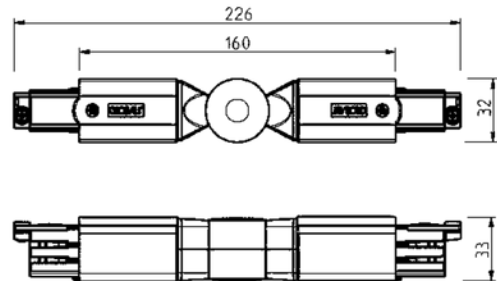

**FDV DOKUMENTASJON**

Global Pro Adjustable Corner Connector 3-circuit GR

Art.no: XTS24-1

*Lighting Solutions*

Global Pro Adjustable Corner Connector 3-circuit GR

PRODUKTBEKRIVELSE

Justerbar skjøt for Global Pro 3-fase skinnesystem. Denne skjøten gjør det mulig å koble to skinner sammen mellom en vinkel fra 60 til 300 grader. Grå utførelse.

FUNKSJONSBEKRIVELSE

Justerbar skjøt for Global Pro 3-fase skinnesystem. Denne skjøten gjør det mulig å koble to skinner sammen mellom en vinkel fra 60 til 300 grader.

Trenger du hjelp til å bestemme eller kontrollere riktig kombinasjon av tilbehør? Snakk med en selger.

SPESIFIKASJONER	
Lengde (produkt) (mm)	240.0
Bredde (produkt) (mm)	30.0
Høyde (produkt) (mm)	33.0
Vekt (produkt) (kg)	0.15