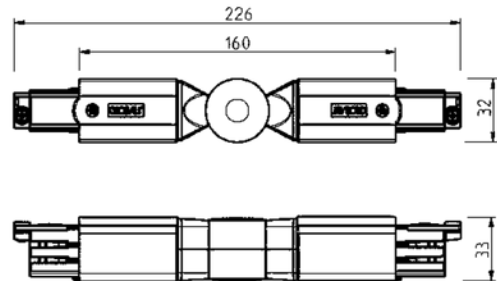

**PRODUKTDATABLAD**

Global Pro Adjustable Corner Connector 3-circuit GR

Art.no: XTS24-1

*Lighting Solutions*

Global Pro Adjustable Corner Connector 3-circuit GR

Justerbar skjøt for Global Pro 3-fase skinnesystem. Denne skjøten gjør det mulig å koble to skinner sammen mellom en vinkel fra 60 til 300 grader. Trenger du hjelp til å bestemme eller kontrollere riktig kombinasjon av tilbehør? [Snakk med en selger](#).

TEKNISK DATA	
Produkt Familie	Adjustable corner connector 3-circuit
Skinneundergruppe	Adjustable Corner Connector

LYSTEKNISKE DATA	
Dimbar (lyskilde)	Ja

DIMENSJONER	
Lengde (produkt) (mm)	240.0
Bredde (produkt) (mm)	30.0
Høyde (produkt) (mm)	33.0
Vekt (produkt) (kg)	0.15

PRODUKTDATABLAD

Global Pro Adjustable Corner Connector 3-circuit GR

Art.no: XTS24-1

Lighting Solutions

MATERIALER OG OVERFLATER	
Farge	Grå
RAL Kode	AW202JR