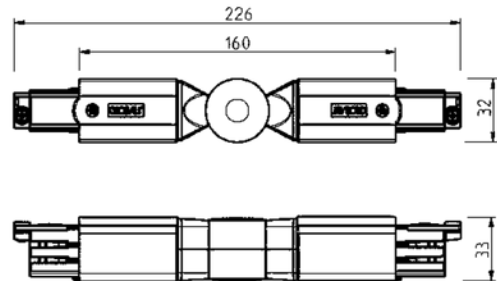

**FDV DOKUMENTASJON**

Global Pro Adjustable Corner Connector 3-circuit WH

Art.no: XTS24-3

*Lighting Solutions*

## Global Pro Adjustable Corner Connector 3-circuit WH

**PRODUKTBEKRIVELSE**

Justerbar skjøt for Global Pro 3-fase skinnesystem. Denne skjøten gjør det mulig å koble to skinner sammen mellom en vinkel fra 60 til 300 grader. Hvit utførelse.

**FUNKSJONSBEKRIVELSE**

Justerbar skjøt for Global Pro 3-fase skinnesystem. Denne skjøten gjør det mulig å koble to skinner sammen mellom en vinkel fra 60 til 300 grader.

Trenger du hjelp til å bestemme eller kontrollere riktig kombinasjon av tilbehør? Snakk med en selger.

SPESIFIKASJONER	
Lengde (produkt) (mm)	240.0
Bredde (produkt) (mm)	30.0
Høyde (produkt) (mm)	33.0
Vekt (produkt) (kg)	0.15