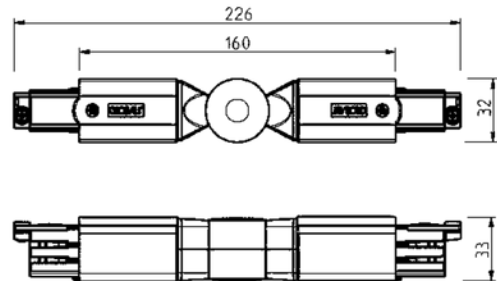

**PRODUKTDATABLAD**

Global Pro Adjustable Corner Connector 3-circuit WH

Art.no: XTS24-3

*Lighting Solutions*

Global Pro Adjustable Corner Connector 3-circuit WH

Justerbar skjøt for Global Pro 3-fase skinneresystem. Denne skjøten gjør det mulig å koble to skinner sammen mellom en vinkel fra 60 til 300 grader. Trenger du hjelp til å bestemme eller kontrollere riktig kombinasjon av tilbehør? [Snakk med en selger](#).

TEKNISK DATA	
Skinneundergruppe	Adjustable Corner Connector
Produkt Familie	Adjustable corner connector 3-circuit

LYSTEKNISKE DATA	
Dimbar (lyskilde)	Ja

DIMENSJONER	
Lengde (produkt) (mm)	240.0
Høyde (produkt) (mm)	33.0
Bredde (produkt) (mm)	30.0
Vekt (produkt) (kg)	0.15

PRODUKTDATABLAD

Global Pro Adjustable Corner Connector 3-circuit WH

Art.no: XTS24-3

Lighting Solutions

MATERIALER OG OVERFLATER	
Farge	Hvit
RAL Kode	RAL9010