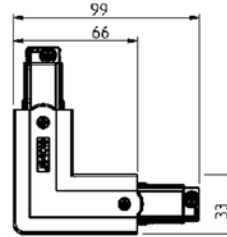

PRODUKTDATABLAD
Global Pro L-feed L90° (inside) 3-circuit BK
Art.no: XTS34-2

Lighting Solutions

Global Pro L-feed L90° (inside) 3-circuit BK

L-kobling for å koble sammen to skinner i en vinkel på 90 grader. Vær oppmerksom på at det er to forskjellige hjørnestykker (XTS34 og XTS35). På bildet kan du se hvilke kombinasjoner som passer sammen. Trenger du hjelp til å bestemme eller kontrollere riktig kombinasjon av tilbehør? [Snakk med en selger](#).

TEKNISK DATA	
Produkt Familie	L-feed L90° (inside) 3-circuit
Skinneundergruppe	L-Feed Inside

LYSTEKNISKE DATA	
Dimbar (lyskilde)	Nei

DIMENSJONER	
Lengde (produkt) (mm)	100.0
Bredde (produkt) (mm)	100.0
Høyde (produkt) (mm)	33.0
Vekt (produkt) (kg)	0.1