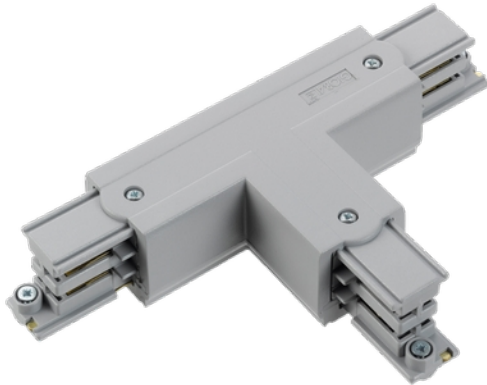

**PRODUKTDATABLAD**

Global Pro T-feed Right (outside) 3-circuit GR

Art.no: XTS36-1

*Lighting Solutions*

## Global Pro T-feed Right (outside) 3-circuit GR

T-kobling høyere (utvendig) for å koble Global Pro 3-fase skinner sammen. Vær oppmerksom på at det er 4 forskjellige typer T-koblinger (XTS36, XTS37, XTS38 og XTS39). På bildet kan du se hvilke kombinasjoner som passer sammen. Trenger du hjelp til å bestemme eller kontrollere riktig kombinasjon av tilbehør? [Snakk med en selger](#).

TEKNISK DATA	
Produkt Familie	T-feed Right (outside) 3-circuit
Skinneundergruppe	T-Feed Right Outside

LYSTEKNISKE DATA	
Dimbar (lyskilde)	Nei

DIMENSJONER	
Lengde (produkt) (mm)	18.0
Bredde (produkt) (mm)	105.0
Høyde (produkt) (mm)	33.0
Vekt (produkt) (kg)	0.15