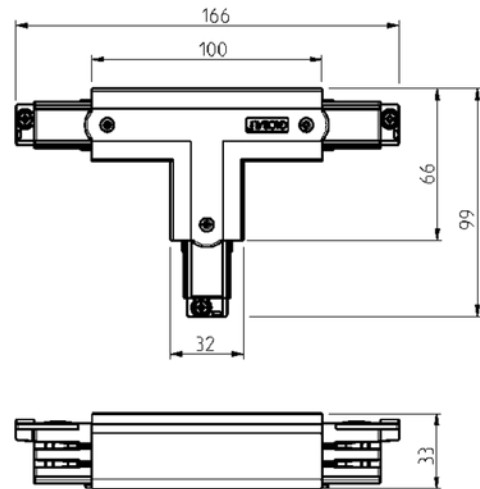

**PRODUKTDATABLAD**

Global Pro T-feed Right (outside) 3-circuit GR

Art.no: XTS36-1

*Lighting Solutions*

## Global Pro T-feed Right (outside) 3-circuit GR

T-kobling høyere (utvendig) for å koble Global Pro 3-fase skinner sammen. Vær oppmerksom på at det er 4 forskjellige typer T-koblinger (XTS36, XTS37, XTS38 og XTS39). På bildet kan du se hvilke kombinasjoner som passer sammen. Trenger du hjelp til å bestemme eller kontrollere riktig kombinasjon av tilbehør? [Snakk med en selger](#).

TEKNISK DATA	
Produkt Familie	T-feed Right (outside) 3-circuit
Skinneundergruppe	T-Feed Right Outside

LYSTEKNISKE DATA	
Dimbar (lyskilde)	Nei

DIMENSJONER	
Lengde (produkt) (mm)	18.0
Bredde (produkt) (mm)	105.0
Høyde (produkt) (mm)	33.0
Vekt (produkt) (kg)	0.15