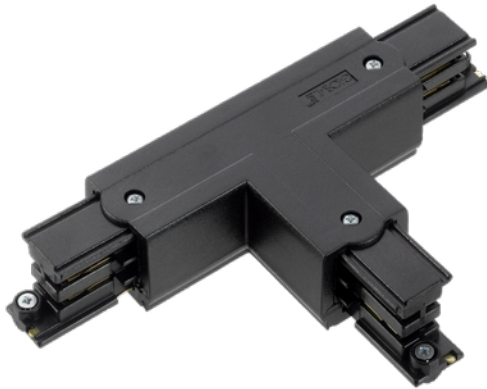

**FDV DOKUMENTASJON**

Global Pro T-feed Right (outside) 3-circuit BK

Art.no: XTS36-2

*Lighting Solutions*

Global Pro T-feed Right (outside) 3-circuit BK

PRODUKTBEKRIVELSE

T-kobling høyere (utvendig) for å koble Global Pro 3-fase skinner sammen. Vær oppmerksom på at det er 4 forskjellige typer T-koblinger (XTS36, XTS37, XTS38 og XTS39). Sort utførelse.

FUNKSJONSBEKRIVELSE

T-kobling høyere (utvendig) for å koble Global Pro 3-fase skinner sammen.

Vær oppmerksom på at det er 4 forskjellige typer T-koblinger (XTS36, XTS37, XTS38 og XTS39). På bildet kan du se hvilke kombinasjoner som passer sammen.