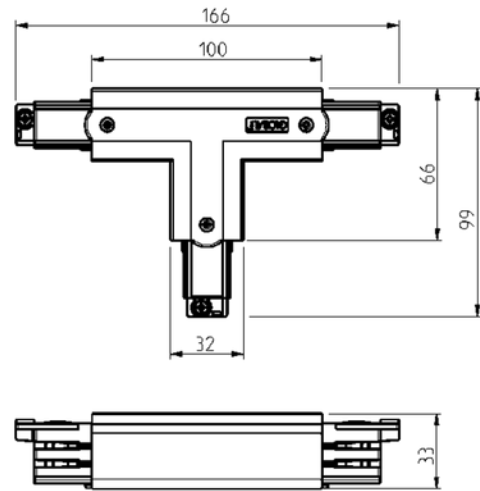

**FDV DOKUMENTASJON**

Global Pro T-feed Right (outside) 3-circuit BK

Art.no: XTS36-2

*Lighting Solutions*

Global Pro T-feed Right (outside) 3-circuit BK

PRODUKTBEKRIVELSE

T-kobling høyere (utvendig) for å koble Global Pro 3-fase skinner sammen. Vær oppmerksom på at det er 4 forskjellige typer T-koblinger (XTS36, XTS37, XTS38 og XTS39). Sort utførelse.

FUNKSJONSBEKRIVELSE

T-kobling høyere (utvendig) for å koble Global Pro 3-fase skinner sammen.

Vær oppmerksom på at det er 4 forskjellige typer T-koblinger (XTS36, XTS37, XTS38 og XTS39). På bildet kan du se hvilke kombinasjoner som passer sammen.

Trenger du hjelp til å bestemme eller kontrollere riktig kombinasjon av tilbehør?

SPESIFIKASJONER	
Lengde (produkt) (mm)	18.0
Bredde (produkt) (mm)	105.0
Høyde (produkt) (mm)	33.0
Vekt (produkt) (kg)	0.15