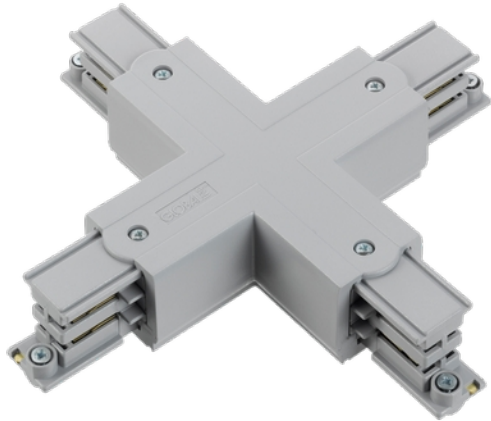

FDV DOCUMENTATION
Global Pro X-feed 3-circuit GR
Art.no: XTS38-1

Lighting Solutions

Global Pro X-feed 3-circuit GR
