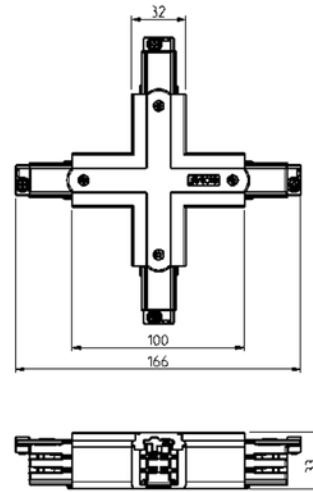

FDV DOCUMENTATION
Global Pro X-feed 3-circuit GR
Art.no: XTS38-1

Lighting Solutions

Global Pro X-feed 3-circuit GR
