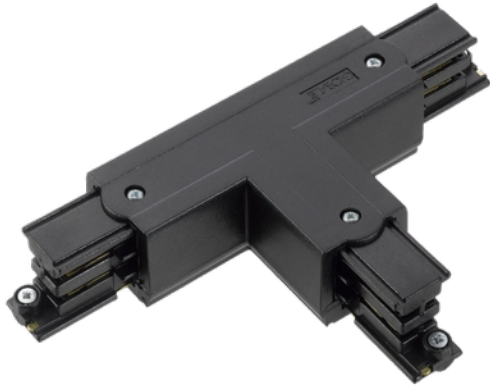

**FDV DOKUMENTASJON**

Global Pro T-feed Left (outside) 3-circuit BK

Art.no: XTS39-2

*Lighting Solutions*

## Global Pro T-feed Left (outside) 3-circuit BK

### PRODUKTBEKRIVELSE

T-kobling venstre (utvendig) for å koble Global Pro 3-fase skinner sammen. Vær oppmerksom på at det er 4 forskjellige typer T-koblinger (XTS36, XTS37, XTS38 og XTS39). Sort utførelse.

### FUNKSJONSBEKRIVELSE

T-kobling venstre (utvendig) for å koble Global Pro 3-fase skinner sammen.

Vær oppmerksom på at det er 4 forskjellige typer T-koblinger (XTS36, XTS37, XTS38 og XTS39). På bildet kan du se hvilke kombinasjoner som passer sammen.