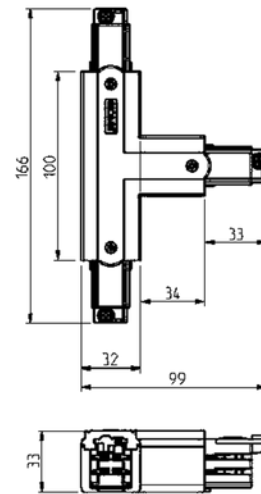

**FDV DOKUMENTASJON**

Global Pro T-feed Left (outside) 3-circuit BK

Art.no: XTS39-2

*Lighting Solutions*

## Global Pro T-feed Left (outside) 3-circuit BK

### PRODUKTBEKRIVELSE

T-kobling venstre (utvendig) for å koble Global Pro 3-fase skinner sammen. Vær oppmerksom på at det er 4 forskjellige typer T-koblinger (XTS36, XTS37, XTS38 og XTS39). Sort utførelse.

Trenger du hjelp til å bestemme eller kontrollere riktig kombinasjon av tilbehør?

SPESIFIKASJONER	
Lengde (produkt) (mm)	18.0
Bredde (produkt) (mm)	105.0
Høyde (produkt) (mm)	33.0
Vekt (produkt) (kg)	0.15