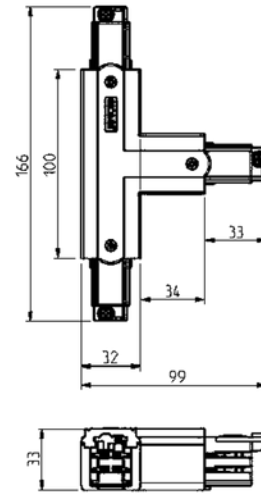

PRODUKTDATABLAD
Global Pro T-feed Left (outside) 3-circuit BK
Art.no: XTS39-2

Lighting Solutions

Global Pro T-feed Left (outside) 3-circuit BK

T-kobling venstre (utvendig) for å koble Global Pro 3-fase skinner sammen. Vær oppmerksom på at det er 4 forskjellige typer T-koblinger (XTS36, XTS37, XTS38 og XTS39). På bildet kan du se hvilke kombinasjoner som passer sammen. Trenger du hjelp til å bestemme eller kontrollere riktig kombinasjon av tilbehør? [Snakk med en selger](#).

TEKNISK DATA	
Produkt Familie	T-feed Left (outside) 3-circuit
Skinneundergruppe	T-Feed Left Outside

LYSTEKNISKE DATA	
Dimbar (lyskilde)	Nei

DIMENSJONER	
Lengde (produkt) (mm)	18.0
Høyde (produkt) (mm)	33.0
Bredde (produkt) (mm)	105.0
Vekt (produkt) (kg)	0.15