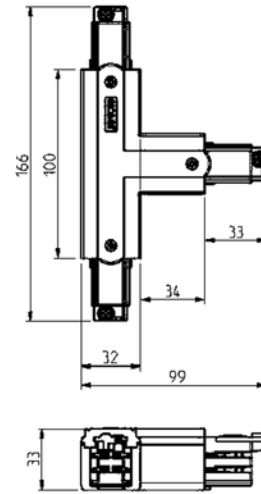

**PRODUKTDATABLAD**

Global Pro T-feed Left (outside) 3-circuit WH

Art.no: XTS39-3

*Lighting Solutions*

Global Pro T-feed Left (outside) 3-circuit WH

T-kobling venstre (utvendig) for å koble Global Pro 3-fase skinner sammen. Vær oppmerksom på at det er 4 forskjellige typer T-koblinger (XTS36, XTS37, XTS38 og XTS39). På bildet kan du se hvilke kombinasjoner som passer sammen. Trenger du hjelp til å bestemme eller kontrollere riktig kombinasjon av tilbehør? [Snakk med en selger](#).

TEKNISK DATA	
Produkt Familie	T-feed Left (outside) 3-circuit
Skinneundergruppe	T-Feed Left Outside

LYSTEKNISKE DATA	
Dimbar (lyskilde)	Nei

DIMENSJONER	
Lengde (produkt) (mm)	18.0
Bredde (produkt) (mm)	105.0
Høyde (produkt) (mm)	33.0
Vekt (produkt) (kg)	0.15

PRODUKTDATABLAD
Global Pro T-feed Left (outside) 3-circuit WH
Art.no: XTS39-3

Lighting Solutions

MATERIALER OG OVERFLATER	
Farge	Hvit
RAL Kode	RAL9010