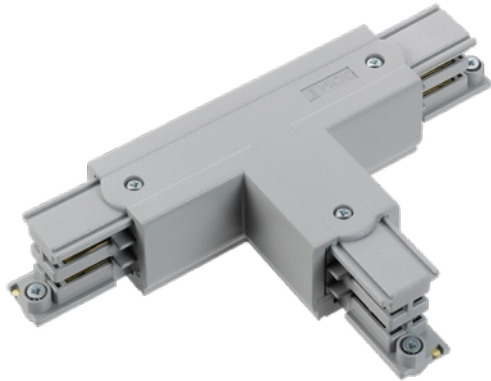

**FDV DOKUMENTASJON**

Global Pro T-feed Right (inside) 3-circuit GR

Art.no: XTS40-1

*Lighting Solutions*

Global Pro T-feed Right (inside) 3-circuit GR

PRODUKTBEKRIVELSE

T-kobling høyere (innvendig) for å koble Global Pro 3-fase skinner sammen. Vær oppmerksom på at det er 4 forskjellige typer T-koblinger (XTS36, XTS37, XTS38 og XTS39). Grå utførelse.

FUNKSJONSBEKRIVELSE

T-kobling høyere (innvendig) for å koble Global Pro 3-fase skinner sammen.

Vær oppmerksom på at det er 4 forskjellige typer T-koblinger (XTS36, XTS37, XTS38 og XTS39). På bildet kan du se hvilke kombinasjoner som passer sammen.