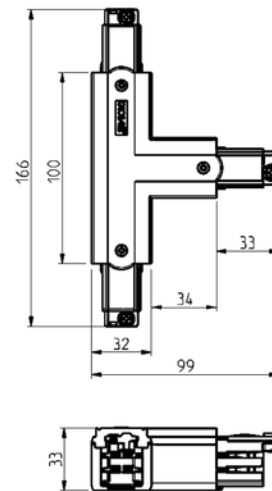

**FDV DOKUMENTASJON**

Global Pro T-feed Right (inside) 3-circuit GR

Art.no: XTS40-1

*Lighting Solutions*

Global Pro T-feed Right (inside) 3-circuit GR

PRODUKTBEKRIVELSE

T-kobling høyere (innvendig) for å koble Global Pro 3-fase skinner sammen. Vær oppmerksom på at det er 4 forskjellige typer T-koblinger (XTS36, XTS37, XTS38 og XTS39). Grå utførelse.

FUNKSJONSBEKRIVELSE

T-kobling høyere (innvendig) for å koble Global Pro 3-fase skinner sammen.

Vær oppmerksom på at det er 4 forskjellige typer T-koblinger (XTS36, XTS37, XTS38 og XTS39). På bildet kan du se hvilke kombinasjoner som passer sammen.

Trenger du hjelp til å bestemme eller kontrollere riktig kombinasjon av tilbehør?

SPESIFIKASJONER	
Lengde (produkt) (mm)	18.0
Bredde (produkt) (mm)	105.0
Høyde (produkt) (mm)	33.0
Vekt (produkt) (kg)	0.15