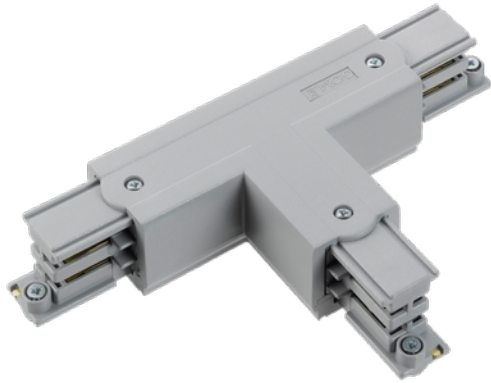

**PRODUKTDATABLAD**

Global Pro T-feed Right (inside) 3-circuit GR

Art.no: XTS40-1

*Lighting Solutions*

Global Pro T-feed Right (inside) 3-circuit GR

T-kobling høyere (innvendig) for å koble Global Pro 3-fase skinner sammen. Vær oppmerksom på at det er 4 forskjellige typer T-koblinger (XTS36, XTS37, XTS38 og XTS39). På bildet kan du se hvilke kombinasjoner som passer sammen. Trenger du hjelp til å bestemme eller kontrollere riktig kombinasjon av tilbehør? [Snakk med en selger](#).

TEKNISK DATA	
Produkt Familie	T-feed Right (inside) 3-circuit
Skinneundergruppe	T-Feed Right Inside

LYSTEKNISKE DATA	
Dimbar (lyskilde)	Nei

DIMENSJONER	
Lengde (produkt) (mm)	18.0
Bredde (produkt) (mm)	105.0
Høyde (produkt) (mm)	33.0
Vekt (produkt) (kg)	0.15

PRODUKTDATABLAD
Global Pro T-feed Right (inside) 3-circuit GR
Art.no: XTS40-1

Lighting Solutions

MATERIALER OG OVERFLATER	
Farge	Grå
RAL Kode	AW202JR