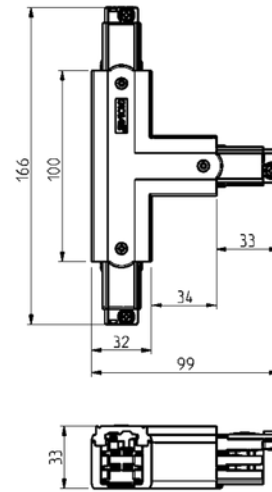

**PRODUKTDATABLAD**

Global Pro T-feed Right (inside) 3-circuit GR

Art.no: XTS40-1

*Lighting Solutions*

Global Pro T-feed Right (inside) 3-circuit GR

T-kobling høyere (innvendig) for å koble Global Pro 3-fase skinner sammen. Vær oppmerksom på at det er 4 forskjellige typer T-koblinger (XTS36, XTS37, XTS38 og XTS39). På bildet kan du se hvilke kombinasjoner som passer sammen. Trenger du hjelp til å bestemme eller kontrollere riktig kombinasjon av tilbehør? [Snakk med en selger](#).

TEKNISK DATA	
Produkt Familie	T-feed Right (inside) 3-circuit
Skinneundergruppe	T-Feed Right Inside

LYSTEKNISKE DATA	
Dimbar (lyskilde)	Nei

DIMENSJONER	
Lengde (produkt) (mm)	18.0
Bredde (produkt) (mm)	105.0
Høyde (produkt) (mm)	33.0
Vekt (produkt) (kg)	0.15