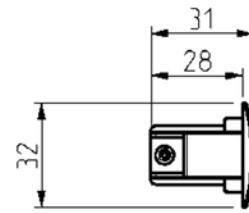

**PRODUKTDATABLAD**

Global Pro/Pulse End Cap 3-circuit GR

Art.no: XTS41-1

*Lighting Solutions*

Global Pro/Pulse End Cap 3-circuit GR

Endestykke for avslutning av enden av Global Pro/Pulse 3-fase skinneresystem. Endestykket skyves inn i en åpen ende og festes med en T10 skrue. Trenger du hjelp til å bestemme eller kontrollere riktig kombinasjon av tilbehør? [Snakk med en selger.](#)

TEKNISK DATA	
Produkt Familie	End cap 3-circuit
Skinneundergruppe	End Cap

LYSTEKNISKE DATA	
Dimbar (lyskilde)	Ja

DIMENSJONER	
Lengde (produkt) (mm)	30.0
Bredde (produkt) (mm)	30.0
Høyde (produkt) (mm)	33.0
Vekt (produkt) (kg)	0.01