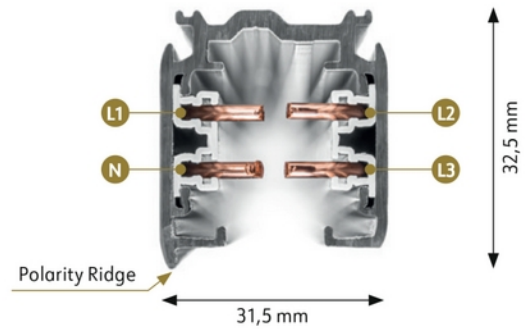

PRODUKTDATABLAD
Global Pro Track 3-circuit 2m WH
Art.no: XTS4200-3

Lighting Solutions

Global Pro Track 3-circuit 2m WH

Global Pro Track 3-circuit 2m WH

ELEKTRISKE DATA	
Effekt (track) (kVA)	11.1
Krets	3-fas
Strøm (A)	16

TEKNISK DATA	
IP (system)	IP20
Produkt Familie	Global Pro Track 2m WH
Utendørs	No
Skinnefamilie	Global Trac Pro
Skinneundergruppe	Track

LYSTEKNISKE DATA	
Dimbar (lyskilde)	Nei

PRODUKTDATABLAD
Global Pro Track 3-circuit 2m WH
Art.no: XTS4200-3

Lighting Solutions

DIMENSJONER	
Lengde (produkt) (mm)	2000.0
Bredde (produkt) (mm)	31.5
Høyde (produkt) (mm)	32.5
Vekt (produkt) (kg)	1.7

MATERIALER OG OVERFLATER	
Farge	Hvit
RAL Kode	RAL9010

MONTERING OG TILKOBLING	
Montering	Utenpåliggende, Nedhengt, Tak