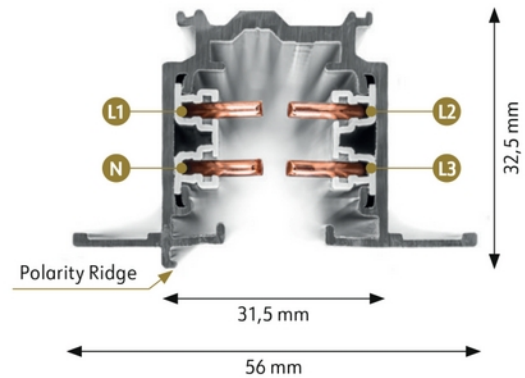

**PRODUKTDATABLAD**

Global Pro Track Recessed 3-circuit 2m WH

Art.no: XTSF4200-3

*Lighting Solutions*

## Global Pro Track Recessed 3-circuit 2m WH

Global Pro Innfelt 3-tenningsskinne 2m hvit.

ELEKTRISKE DATA	
Effekt (track) (kVA)	11.1
Krets	3-fas
Strøm (A)	16

TEKNISK DATA	
IP (system)	IP20
Produkt Familie	Global Pro Track Recessed 2m WH
Utendørs	No
Trekkstyrke (N)	100.0
Skinnefamilie	Global Trac Pro
Skinneundergruppe	Track

LYSTEKNISKE DATA	
Dimbar (lyskilde)	Nei

**PRODUKTDATABLAD**

Global Pro Track Recessed 3-circuit 2m WH

Art.no: XTSF4200-3

*Lighting Solutions*

DIMENSJONER	
Lengde (produkt) (mm)	2000.0
Bredde (produkt) (mm)	56.0
Høyde (produkt) (mm)	32.5
Vekt (produkt) (kg)	1.95