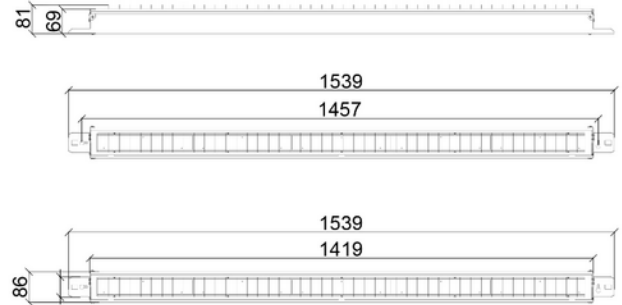

FAMILIEDATABLAD
Z Line Louvre
Art.no: Z-Line-Louvre-Base

Lighting Solutions

Z Line Louvre

VARIANTER

Art.no.	Effekt	Lumen ut	Fargetemp.	Strålevinkel	Linse	CRI (>)	Dimming	Lengde	Farge
---------	--------	----------	------------	--------------	-------	---------	---------	--------	-------