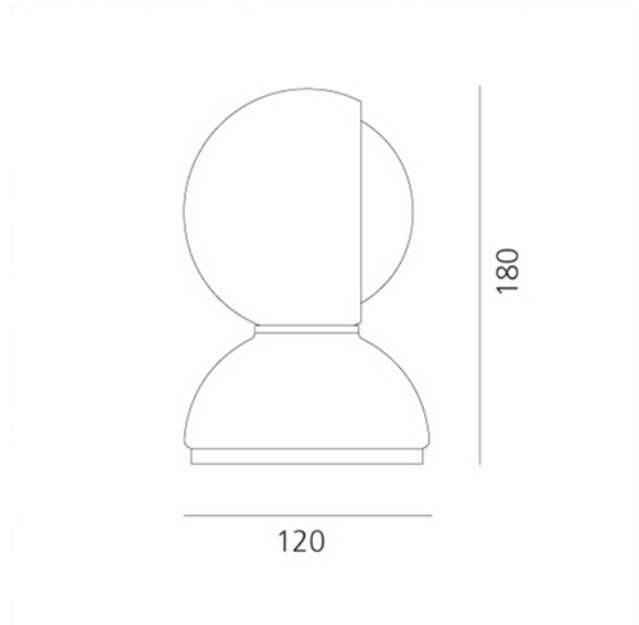

**PRODUKTDATABLAD**

Eclisse White

Art.no: 0028010A

*Lighting Solutions*

Eclisse White

Eclisse, er en lampe som ble designet av Vico Magistretti i 1965, vant Compasso D'Oro prisen i 1967 og ble ambassadør for italiensk design verden over. Eclisse har et eksperimentelt design som balanserer mellom form og funksjon, design og nytteverdi. Konseptets fundament ligger i funksjonaliteten ved å justere intensiteten på lyset gjennom den roterende lampeskjermen. Med en låst yterskjerm og en bevegelig innerskjerm kan lampen gi både direkte og indirekte lys. Dette er en bordlampe som også kan monteres på vegg. Lakkert metall tilgjengelig i hvit, rød eller oransje med en av/på bryter. Eclisse er en del av den permanente kolleksjonen til noen av de mest innflytelsesrike museer, blant annet MoMa i New York og Triennale Design Museum i Milano.

ELEKTRISKE DATA	
Beskyttelsesklasse	2
Dimmefunksjon (system)	Avhengig av lyskilde
Spenning (V)	230V 50Hz
Lyskilde Maks Effekt (W) hvis Sokkel	25

TEKNISK DATA	
IP (system)	IP20

**PRODUKTDATABLAD**

Eclisse White

Art.no: 0028010A

*Lighting Solutions***TEKNISK DATA**

Utendørs	No
----------	----

LYSTEKNISKE DATA

Lyskildetype	Lyskilde ikke inkludert
Sokkel / Base	E14

DIMENSJONER

Bredde (produkt) (mm)	120.0
Høyde (produkt) (mm)	180.0