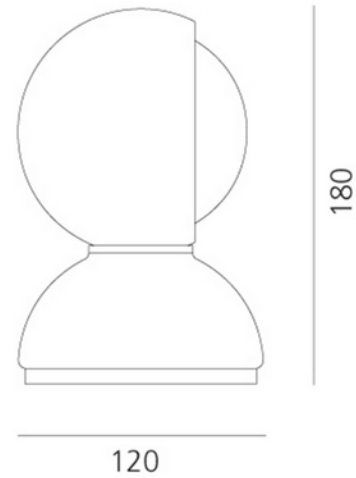

**PRODUKTDATABLAD**

Eclisse Red

Art.no: 0028030A

*Lighting Solutions*

## Eclisse Red

Eclisse, er en lampe som ble designet av Vico Magistretti i 1965, vant Compasso D'Oro prisen i 1967 og ble ambassadør for italiensk design verden over. Eclisse har et eksperimentelt design som balanserer mellom form og funksjon, design og nytteverdi. Konseptets fundament ligger i funksjonaliteten ved å justere intensiteten på lyset gjennom den roterende lampeskjermen. Med en låst ytterskjerm og en bevegelig innerskjerm kan lampen gi både direkte og indirekte lys. Dette er en bordlampe som også kan monteres på vegg. Lakkert metall tilgjengelig i hvit, rød eller oransje med en av/på bryter. Eclisse er en del av den permanente kolleksjonen til noen av de mest innflytelsesrike museer, blant annet MoMa i New York og Triennale Design Museum i Milano.

Art.no: 0028030A

*Lighting Solutions*

TEKNISK DATA	
Utendørs	No

LYSTEKNISKE DATA	
Lumen ut (system) (lm)	170
Lyskildetype	Lyskilde ikke inkludert
Sokkel / Base	E14

DIMENSJONER	
Bredde (produkt) (mm)	120.0
Høyde (produkt) (mm)	180.0