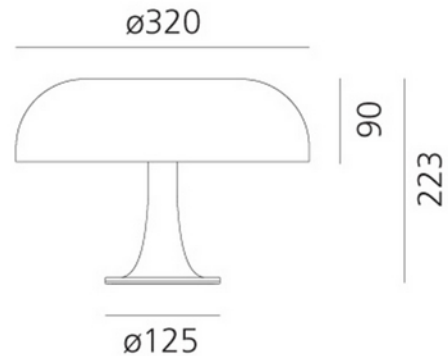

## Nessino White

**A**

Nessino er en bordlampe designet i 2003 av Giancarlo Mattioli og Gruppo Architetti Urbanisti Città Nuova for italienske Artemide. Lampen har et skulpturelt design med avrundende former og stilrene linjer. Både lampefot og skjerm er produsert i polykarbonat med blank overflate. Nessino er tilgjengelig i to farger, hvit og oransje, som begge sprer et diffust, men direkte lys perfekt for stuen, eller skrivebordet. Lyskilde følger ikke med (se tilbehør). Merk! Artemide tilbyr 5 års garanti når du oppretter kjøpet ditt på Artemides nettside innen 2 måneder etter kjøpet.

| TEKNISK DATA |      |
|--------------|------|
| IP (system)  | IP20 |
| Utendørs     | No   |

**PRODUKTDATABLAD**

Nessino White

Art.no: 0039060A

*Lighting Solutions*

| LYSTEKNISKE DATA          |                         |
|---------------------------|-------------------------|
| Lumen ut (system) (lm)    | 680                     |
| Fargetemperatur (CCT) (K) | 3000                    |
| Lyskildetype              | Lyskilde ikke inkludert |
| Sokkel / Base             | E14                     |

| DIMENSJONER           |       |
|-----------------------|-------|
| Bredde (produkt) (mm) | 320.0 |
| Høyde (produkt) (mm)  | 223.0 |

| MATERIALER OG OVERFLATER |      |
|--------------------------|------|
| Farge                    | Hvit |