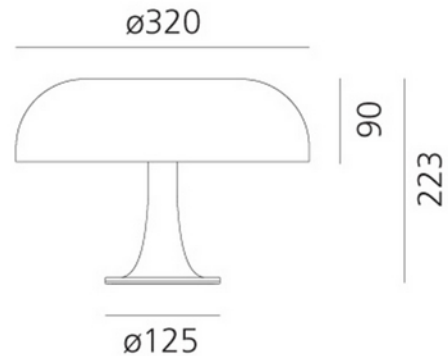

**PRODUKTDATABLAD**

Nessino Orange

Art.no: 0039070A

*Lighting Solutions*

Nessino Orange

Nessino bordlampe fra Artemide oppstod fra en konstant søken og innovasjon etter det optimale. Det å finne essensen av god design med hensikt, gjennomsyrrer hele deres kolleksjon. De siste 55 årene har lamper som denne bidratt til å styrke Artemides portefølje innen belysning og innovative total-løsninger. Mange lamper, som Nessino fra Artemide, har tatt en plass i historien og finnes på noen av de mest prestisjetunge museer i verden. Med grundig og omhyggelig fokus på ny teknologi og utvikling av materialer, samt forbedringer og effektiviseringer innenfor produksjonsprosessene, øker Artemide konstant sitt forsprang til konkurrentene.

ELEKTRISKE DATA	
Beskyttelsesklasse	2
Spenning (V)	230V 50Hz
Lyskilde Maks Effekt (W) hvis Sokkel	4x20

TEKNISK DATA	
IP (system)	IP20
Utendørs	Nei

**PRODUKTDATABLAD**

Nessino Orange

Art.no: 0039070A

*Lighting Solutions*

LYSTEKNISKE DATA	
Lumen ut (system) (lm)	680
Fargetemperatur (CCT) (K)	3000
Lyskildetype	LED (utskiftbar)
Sokkel / Base	E14

DIMENSJONER	
Bredde (produkt) (mm)	320.0
Høyde (produkt) (mm)	223.0

MATERIALER OG OVERFLATER	
Farge	Oransje