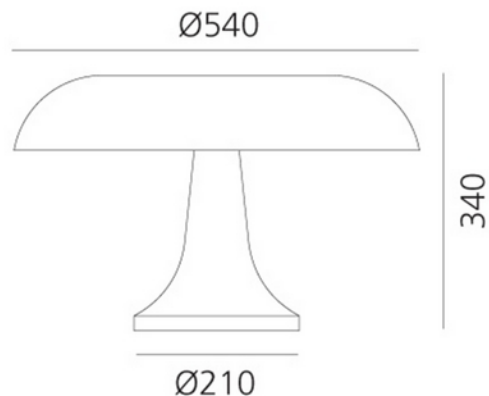

**PRODUKTDATABLAD**

Nesso Orange

Art.no: 0056050A

*Lighting Solutions*

Nesso Orange

Artemide Nesso bordlampe er designet av Giancarlo Mattioli og Gruppo Architetti Urbanisti Città Nuova, i den glamorøse 60-tallstiden. Nesso er produsert med sprøytstøping i ABS termoplast og fikk mye oppmerksomhet da den først ble introdusert i 1967, og dermed brakte industrielle materialer og metoder til hjemme- og kontormiljøer. Med dens ikoniske kurver slynger Artemide Nesso seg til et ekte samleobjekt og regnes i dag som et verdifullt kunstverk. Artemide er et av verdens ledende merkevarer innen belysning til hjem og offentlige miljøer. Den italienske familiebedriften har produsert ikoniske armaturer i mer enn fem tiår.

ELEKTRISKE DATA	
Beskyttelsesklasse	2
Dimmefunksjon (system)	Avhengig av lyskilde
Spenning (V)	230V 50Hz
Lyskilde Maks Effekt (W) hvis Sokkel	4x20

TEKNISK DATA	
IP (system)	IP20
Utendørs	No

**PRODUKTDATABLAD**

Nesso Orange

Art.no: 0056050A

*Lighting Solutions*

LYSTEKNISKE DATA	
Lyskildetype	Lyskilde ikke inkludert
Sokkel / Base	E14

DIMENSJONER	
Bredde (produkt) (mm)	540.0
Høyde (produkt) (mm)	340.0

MATERIALER OG OVERFLATER	
Farge	Oransje
Kapslingsmateriale	Polykarbonat