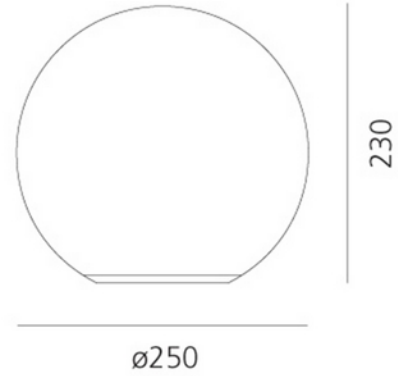

## Dioscuri wall/ceiling 25 White

Materials: Thermoplastic resin ceiling support; acid-etched blown glass diffuser. IP65 rating makes it suitable also for outdoor use. (Only for 25, 35, 42 versions)

ELEKTRISKE DATA	
Beskyttelsesklasse	2
Dimmefunksjon (system)	Avhengig av lyskilde
Spenning (V)	230V 50Hz
Lyskilde Maks Effekt (W) hvis Sokkel	77

DIMENSJONER	
Bredde (produkt) (mm)	250.0
Høyde (produkt) (mm)	230.0

MATERIALER OG OVERFLATER	
Farge	Hvit

MONTERING OG TILKOBLING	
Bruksområde	Hytte, Hotell, Utendørs, Bolig
Montering	Vegg, Tak
Tilkobling (system)	Terminal