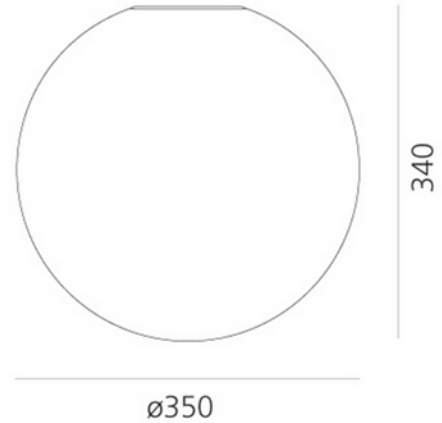

PRODUKTDATABLAD
Dioscuri wall/ceiling 35
Art.no: 0116010A

Lighting Solutions

Dioscuri wall/ceiling 35

Dioscuri 14, fra italienske Artemide, er en taklampe/vegglampe med kuleform som er ment for montering på vegg, eller i tak. Dioscuri har et enkelt utseende med en elegant form som enkelt tilpasser seg rommet. Lampen har en munnblåst kule av diffust glass som gir et behagelig og mykt lys. Den opale teksturen sikrer et blendingsfritt, homogent lys som sendes ut rundt.

ELEKTRISKE DATA	
Beskyttelsesklasse	2
Dimmefunksjon (system)	Avhengig av lyskilde
Spenning (V)	230V 50Hz
Effekt (system) (W)	105
Lyskilde Maks Effekt (W) hvis Sokkel	77

TEKNISK DATA	
IP (system)	IP65
Utendørs	Yes

DIMENSJONER	
Bredde (produkt) (mm)	350.0
Høyde (produkt) (mm)	340.0

MATERIALER OG OVERFLATER	
Farge	Hvit

MONTERING OG TILKOBLING	
Bruksområde	Hytte, Hotell, Utendørs, Bolig
Montering	Vegg, Tak
Tilkobling (system)	Terminal