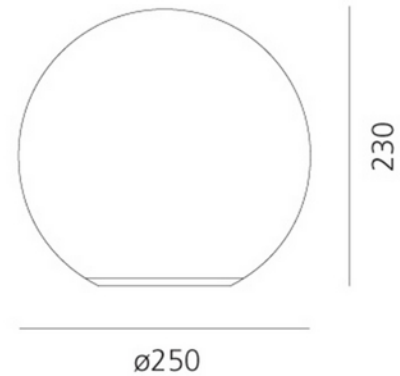

PRODUKTDATABLAD

Dioscuri table 25

Art.no: 0146010A

Lighting Solutions

Dioscuri table 25

Dioscuri bordlampe er et minimalistisk design av Michelle de Lucchi for Artemide tilgjengelig i 3 størrelser. Dioscuri lyser opp ethvert interiør med enkel eleganse og harmonisk lys med sitt håndblåste opalglass som gir en jevn, satengfinish. Denne klassiske Artemide-designen er ideell for de som foretrekker subtil stil fremfor en dristig, slående design. Imidlertid gir Artemides Dioscuri muligheten til å lage unike klynger ved å bruke forskjellige størrelser, så selv om en alene er diskret, kan mange lage en uttalelse. Materialer: Polykarbonatbase med stålballast; syre-etset blåst glass diffuser.

ELEKTRISKE DATA	
Beskyttelsesklasse	2
Dimmefunksjon (system)	Avhengig av lyskilde
Spenning (V)	230V 50Hz
Lyskilde Maks Effekt (W) hvis Sokkel	77

TEKNISK DATA	
IP (system)	IP20
Utendørs	No