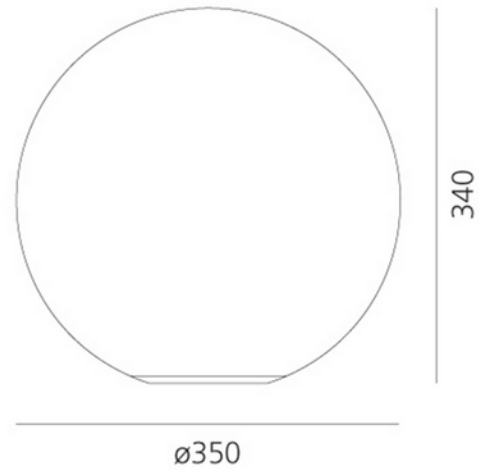

**PRODUKTDATABLAD**

Dioscuri table 35

Art.no: 0147010A

*Lighting Solutions*

Dioscuri table 35

Dioscuri bordlampe er et minimalistisk design av Michelle de Lucchi for Artemide tilgjengelig i 3 størrelser. Dioscuri lyser opp ethvert interiør med enkel eleganse og harmonisk lys med sitt håndblåste opalglass som gir en jevn, satengfinish. Denne klassiske Artemide-designen er ideell for de som foretrekker subtil stil fremfor en dristig, slående design. Imidlertid gir Artemides Dioscuri muligheten til å lage unike klynger ved å bruke forskjellige størrelser, så selv om en alene er diskret, kan mange lage en uttalelse. Materialer: Polykarbonatbase med stålballast; syre-etset blåst glass diffuser.

ELEKTRISKE DATA	
Beskyttelsesklasse	2
Dimmefunksjon (system)	Avhengig av lyskilde
Spenning (V)	230V 50Hz
Effekt (system) (W)	105
Lyskilde Maks Effekt (W) hvis Sokkel	77

TEKNISK DATA	
IP (system)	IP20
Utendørs	No

DIMENSJONER	
Bredde (produkt) (mm)	350.0
Høyde (produkt) (mm)	340.0

MATERIALER OG OVERFLATER	
Farge	Hvit

MONTERING OG TILKOBLING	
Bruksområde	Hytte, Hotell, Bolig
Montering	Bord
Tilkobling (system)	Terminal