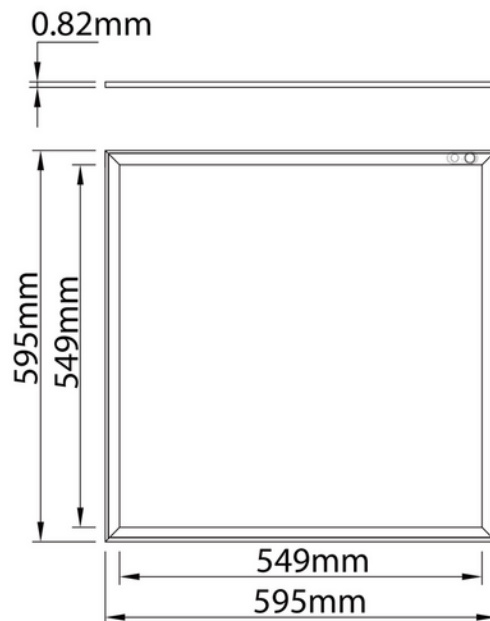

**PRODUKTDATABLAD**

Panel NWC 595x595 5100lm 930 36W Prism WH PIR+Daylight 18i3

Art.no: 0385-NW-02-3

*Lighting Solutions*

Panel NWC 595x595 5100lm 930 36W Prism WH PIR+Daylight 18i3

LED-Panel er en lysarmatur for bruk innendørs. Med Norlux Wireless Connect integrert i armaturen, har du moderne lysstyringsteknologi uten behov for ekstra kabling. Den er konstruert for montering i systemhimling, nedhengt ved hjelp av et wiresystem eller med en monteringsramme slik at panelet kan monteres på himlingsflater.

**PRODUKTDATABLAD**

Panel NWC 595x595 5100lm 930 36W Prism WH PIR+Daylight 18i3

Art.no: 0385-NW-02-3

*Lighting Solutions*

TEKNISK DATA	
Utendørs	No
Hullmål (mm)	595*595
Driftstemperatur (°C)	-20 - 40

LYSTEKNISKE DATA	
Lumen ut (system) (lm)	4800
Kald lumen (t=25) fra chip (lm)	5100
Effektivitet (system) (lm/W)	120
Fargegjengivelse (CRI / Ra) (>=)	90
Fargetemperatur (CCT) (K)	3000
Fargekode	930
Lyskildetype	LED (innebygget)
Linse (Diffusor)	Micropris.
Strålevinkel (°)	120
Levetid (t)	L80B10: 100 000
MacAdam (SDCM)	3
UGR (<=)	19
Produsent (lyskilde)	Runlite
Driftspenning LED (max tp=25) (V)	3.4
Driftspenning LED (min tp=65) (V)	3.0

**PRODUKTDATABLAD**

Panel NWC 595x595 5100lm 930 36W Prism WH PIR+Daylight 18i3

Art.no: 0385-NW-02-3

*Lighting Solutions*

MATERIALER OG OVERFLATER	
Farge	Hvit
RAL Kode	RAL9003
Kapslingsmateriale	Stål

MONTERING OG TILKOBLING	
Bruksområde	Generelt, Hotell, Skole, Butikk
Montering	Innfelt, Tak
Tilkobling (system)	Kabel