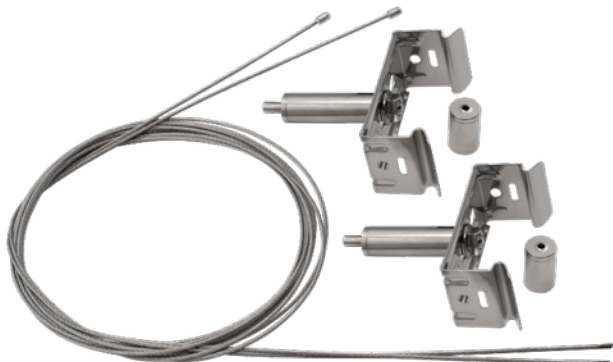

PRODUKTDATABLAD
Stream C suspension kit 1.5m - (1 luminaire)
Art.no: 0450-1

Lighting Solutions

Stream C suspension kit 1.5m - (1 luminaire)

Stream C nedhengt wiresett for 1stk armatur.

TEKNISK DATA	
Type (tilbehør)	Mounting acc.

DIMENSJONER	
Lengde (produkt) (mm)	1500.0

MATERIALER OG OVERFLATER	
Farge	Aluminium