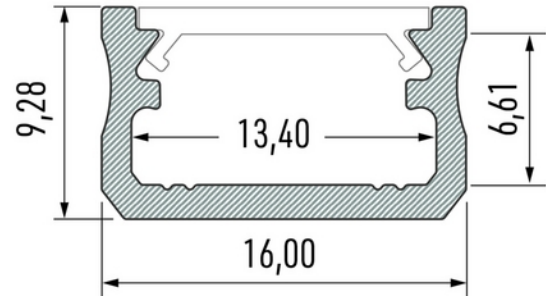

**PRODUKTDATABLAD**

Profile Type A 16x9,28mm WH 2,02 m inc/end caps, clips

Art.no: 10-0011-20

*Lighting Solutions*

Profile Type A 16x9,28mm WH 2,02 m inc/end caps, clips

Lavtbyggende 2m aluminiumsprofil for utenpåliggende montering. Grunnet den lave byggehøyden egner denne profilen seg best til indirekte belysning i skap, hyller, trapper etc. Passer til de fleste av våre LED-striper. Leveres med festebraketter og endestykker.

TEKNISK DATA	
Utendørs	No

DIMENSJONER	
Lengde (produkt) (mm)	2020.0
Bredde (produkt) (mm)	16.0
Høyde (produkt) (mm)	9.3
Vekt (produkt) (kg)	0.269
Maks bredde LED stripe (mm)	13.4

MATERIALER OG OVERFLATER	
Farge	Hvit
RAL Kode	RAL9016

**PRODUKTDATABLAD**

Profile Type A 16x9,28mm WH 2,02 m inc/end caps, clips

Art.no: 10-0011-20

*Lighting Solutions***MATERIALER OG OVERFLATER**

Kapslingsmateriale	Aluminium
--------------------	-----------