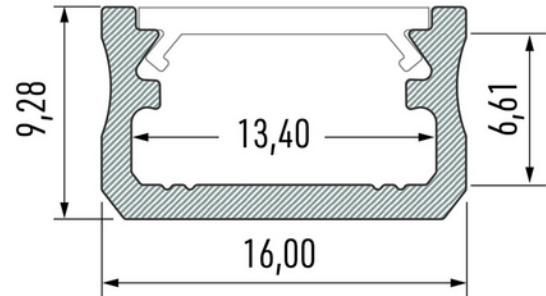

**PRODUKTDATABLAD**

Profile Type A 16x9,28mm BK 2,02m inc/end caps, clips

Art.no: 10-0012-20

*Lighting Solutions*

Profile Type A 16x9,28mm BK 2,02m inc/end caps, clips

Lavtbyggende 2m aluminiumsprofil for utenpåliggende montering. Grunnet den lave byggehøyden egner denne profilen seg best til indirekte belysning i skap, hyller, trapper etc. Passer til de fleste av våre LED-striper. Leveres med festebraketter og endestykker.

TEKNISK DATA	
Utendørs	No

DIMENSJONER	
Lengde (produkt) (mm)	2020.0
Bredde (produkt) (mm)	16.0
Høyde (produkt) (mm)	9.3
Vekt (produkt) (kg)	0.269
Maks bredde LED stripe (mm)	13.4

MATERIALER OG OVERFLATER	
Farge	Sort
Kapslingsmateriale	Aluminium

**PRODUKTDATABLAD**

Profile Type A 16x9,28mm BK 2,02m inc/end caps, clips

Art.no: 10-0012-20

*Lighting Solutions***MONTERING OG TILKOBLING**

Montering

Utenpåliggende

ENERGI OG GODKJENNING

CE-merke