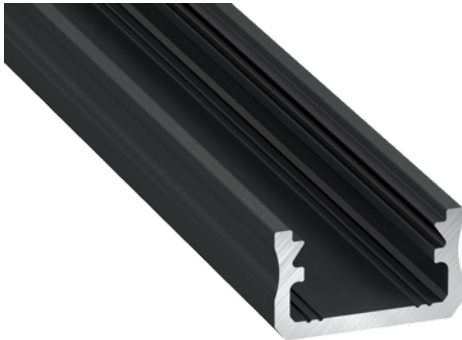

**PRODUKTDATABLAD**

Profile Type A 16x9,28mm BK 2,02m inc/end caps, clips

Art.no: 10-0012-20

*Lighting Solutions*

Profile Type A 16x9,28mm BK 2,02m inc/end caps, clips

Lavtbyggende 2m aluminiumsprofil for utenpåliggende montering. Grunnet den lave byggehøyden egner denne profilen seg best til indirekte belysning i skap, hyller, trapper etc. Passer til de fleste av våre LED-striper. Leveres med festebraketter og endestykker.

TEKNISK DATA	
Utendørs	No

DIMENSJONER	
Lengde (produkt) (mm)	2020.0
Bredde (produkt) (mm)	16.0
Høyde (produkt) (mm)	9.3
Vekt (produkt) (kg)	0.269
Maks bredde LED stripe (mm)	13.4

MATERIALER OG OVERFLATER	
Farge	Sort
Kapslingsmateriale	Aluminium

**PRODUKTDATABLAD**

Profile Type A 16x9,28mm BK 2,02m inc/end caps, clips

Art.no: 10-0012-20

*Lighting Solutions***MONTERING OG TILKOBLING**

Montering

Utenpåliggende

ENERGI OG GODKJENNING

CE-merke