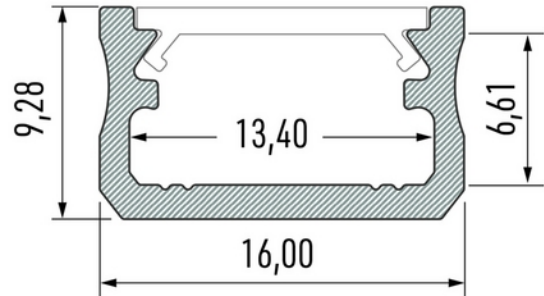

**PRODUKTDATABLAD**

Profile Type A 16x9,28mm ALU 2,02m inc/end caps, clips

Art.no: 10-0014-20

*Lighting Solutions*

## Profile Type A 16x9,28mm ALU 2,02m inc/end caps, clips

Lavtbyggende 2m aluminiumsprofil for utenpåliggende montering. Grunnet den lave byggehøyden egner denne profilen seg best til indirekte belysning i skap, hyller, trapper etc. Passer til de fleste av våre LED-striper. Leveres med festebraketter og endestykker.

TEKNISK DATA	
Utendørs	No

DIMENSJONER	
Lengde (produkt) (mm)	2020.0
Bredde (produkt) (mm)	16.0
Høyde (produkt) (mm)	9.3
Vekt (produkt) (kg)	0.269
Maks bredde LED stripe (mm)	13.4

MATERIALER OG OVERFLATER	
Farge	Sølv Anodisert
Kapslingsmateriale	Aluminium

**PRODUKTDATABLAD**

Profile Type A 16x9,28mm ALU 2,02m inc/end caps, clips

Art.no: 10-0014-20

*Lighting Solutions***MONTERING OG TILKOBLING**

Montering

Utenpåliggende

**ENERGI OG GODKJENNING**

CE-merke