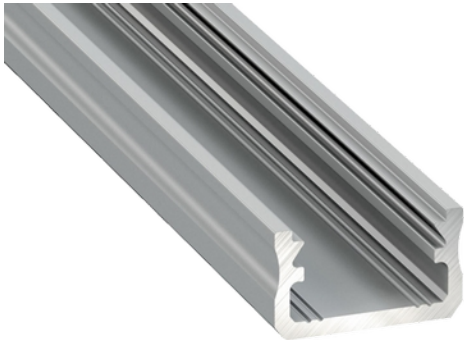

**PRODUKTDATABLAD**

Profile Type A 16x9,28mm ALU 2,02m inc/end caps, clips

Art.no: 10-0014-20

*Lighting Solutions*

## Profile Type A 16x9,28mm ALU 2,02m inc/end caps, clips

Lavtbyggende 2m aluminiumsprofil for utenpåliggende montering. Grunnet den lave byggehøyden egner denne profilen seg best til indirekte belysning i skap, hyller, trapper etc. Passer til de fleste av våre LED-striper. Leveres med festebraketter og endestykker.

TEKNISK DATA	
Utendørs	No

DIMENSJONER	
Lengde (produkt) (mm)	2020.0
Bredde (produkt) (mm)	16.0
Høyde (produkt) (mm)	9.3
Vekt (produkt) (kg)	0.269
Maks bredde LED stripe (mm)	13.4

MATERIALER OG OVERFLATER	
Farge	Sølv Anodisert
Kapslingsmateriale	Aluminium