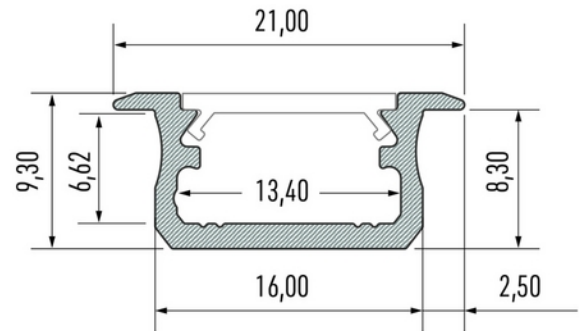

**PRODUKTDATABLAD**

Profile Type B recessed WH 2,02 m inc/end caps

Art.no: 10-0021-20

*Lighting Solutions*

Profile Type B recessed WH 2,02 m inc/end caps

Elegant aluminiumprofil for innfelt montering. Profilen har et lavt og smalt design som gjør den ideell til diskre installasjoner

TEKNISK DATA

Utendørs	No
----------	----

DIMENSJONER

Lengde (produkt) (mm)	2020.0
Bredde (produkt) (mm)	21.0
Høyde (produkt) (mm)	9.3
Vekt (produkt) (kg)	0.293
Maks bredde LED stripe (mm)	13.4

MATERIALER OG OVERFLATER

Farge	Hvit
-------	------

**PRODUKTDATABLAD**

Profile Type B recessed WH 2,02 m inc/end caps

Art.no: 10-0021-20

*Lighting Solutions***MONTERING OG TILKOBLING**

Montering	Innfelt
-----------	---------

ENERGI OG GODKJENNING