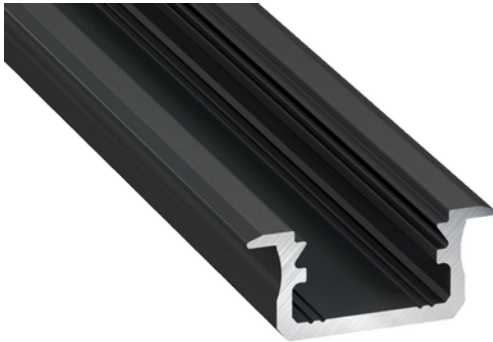

**PRODUKTDATABLAD**

Profile Type B recessed BK 2,02 m inc/end caps

Art.no: 10-0022-20

*Lighting Solutions*

## Profile Type B recessed BK 2,02 m inc/end caps

Elegant aluminiumprofil for innfelt montering. Profilen har et lavt og smalt design som gjør den ideell til diskre installasjoner

**TEKNISK DATA**

Utendørs	No
----------	----

**DIMENSJONER**

Lengde (produkt) (mm)	2020.0
Bredde (produkt) (mm)	21.0
Høyde (produkt) (mm)	9.3
Vekt (produkt) (kg)	0.293
Maks bredde LED stripe (mm)	13.4

**MATERIALER OG OVERFLATER**

Farge	Sort
-------	------