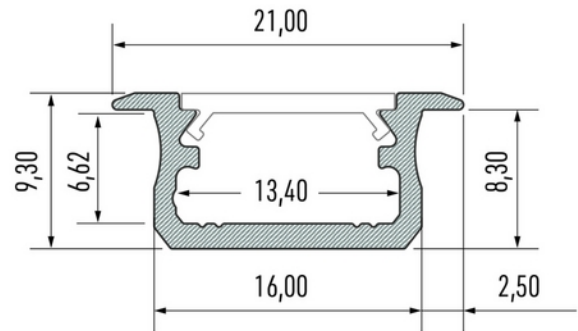

**PRODUKTDATABLAD**

Profile Type B recessed BK 2,02 m inc/end caps

Art.no: 10-0022-20

*Lighting Solutions*

## Profile Type B recessed BK 2,02 m inc/end caps

Elegant aluminiumprofil for innfelt montering. Profilen har et lavt og smalt design som gjør den ideell til diskre installasjoner

**TEKNISK DATA**

Utendørs	No
----------	----

**DIMENSJONER**

Lengde (produkt) (mm)	2020.0
Bredde (produkt) (mm)	21.0
Høyde (produkt) (mm)	9.3
Vekt (produkt) (kg)	0.293
Maks bredde LED stripe (mm)	13.4

**MATERIALER OG OVERFLATER**

Farge	Sort
-------	------