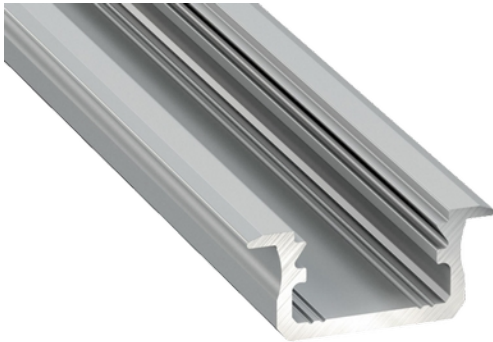

**PRODUKTDATABLAD**

Profile Type B recessed ALU 2,02m inc/end caps

Art.no: 10-0024-20

*Lighting Solutions*

Profile Type B recessed ALU 2,02m inc/end caps

Elegant aluminiumprofil for innfelt montering. Profilen har et lavt og smalt design som gjør den ideell til diskre installasjoner

TEKNISK DATA	
Utendørs	No

DIMENSJONER	
Lengde (produkt) (mm)	2020.0
Bredde (produkt) (mm)	21.0
Høyde (produkt) (mm)	9.3
Vekt (produkt) (kg)	0.293
Maks bredde LED stripe (mm)	13.4

MATERIALER OG OVERFLATER	
Farge	Sølv Anodisert

**PRODUKTDATABLAD**

Profile Type B recessed ALU 2,02m inc/end caps

Art.no: 10-0024-20

*Lighting Solutions***MONTERING OG TILKOBLING**

Montering	Innfelt
-----------	---------

ENERGI OG GODKJENNING

CE-merke	Yes
----------	-----