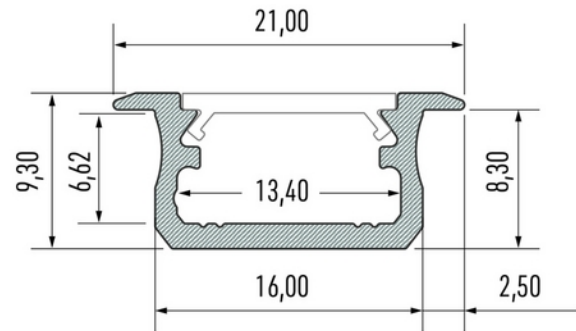

**PRODUKTDATABLAD**

Profile Type B recessed ALU 2,02m inc/end caps

Art.no: 10-0024-20

*Lighting Solutions*

Profile Type B recessed ALU 2,02m inc/end caps

Elegant aluminiumprofil for innfelt montering. Profilen har et lavt og smalt design som gjør den ideell til diskre installasjoner

TEKNISK DATA	
Utendørs	No

DIMENSJONER	
Lengde (produkt) (mm)	2020.0
Bredde (produkt) (mm)	21.0
Høyde (produkt) (mm)	9.3
Vekt (produkt) (kg)	0.293
Maks bredde LED stripe (mm)	13.4

MATERIALER OG OVERFLATER	
Farge	Sølv Anodisert

**PRODUKTDATABLAD**

Profile Type B recessed ALU 2,02m inc/end caps

Art.no: 10-0024-20

*Lighting Solutions***MONTERING OG TILKOBLING**

Montering	Innfelt
-----------	---------

ENERGI OG GODKJENNING

CE-merke	Yes
----------	-----