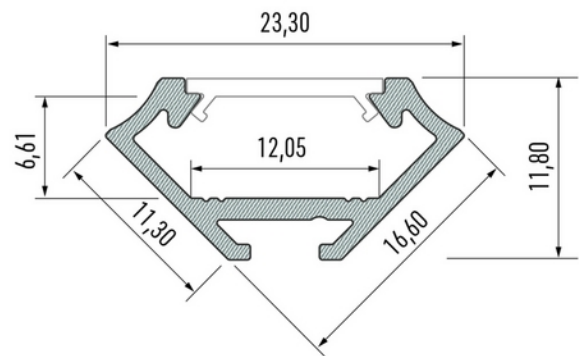

**PRODUKTDATABLAD**

Profile Type C-Corner WH 2,02 m inc/end caps, clips

Art.no: 10-0031-20

*Lighting Solutions*

Profile Type C-Corner WH 2,02 m inc/end caps, clips

Type C aluminiumprofil med 45° vinkel gir et moderne og minimalistisk uttrykk. Perfekt for elegante overganger mellom to vinkelrette flater, der lyset skal rettes diagonalt. Ideell for designløsninger som krever både funksjon og stil.

TEKNISK DATA

Utendørs	No
----------	----

DIMENSJONER

Lengde (produkt) (mm)	2020.0
Bredde (produkt) (mm)	23.3
Høyde (produkt) (mm)	11.8
Vekt (produkt) (kg)	0.342
Maks bredde LED stripe (mm)	12.0

MATERIALER OG OVERFLATER

Farge	Hvit
-------	------

PRODUKTDATABLAD

Profile Type C-Corner WH 2,02 m inc/end caps, clips

Art.no: 10-0031-20

Lighting Solutions

ENERGI OG GODKJENNING

CE-merke

Yes