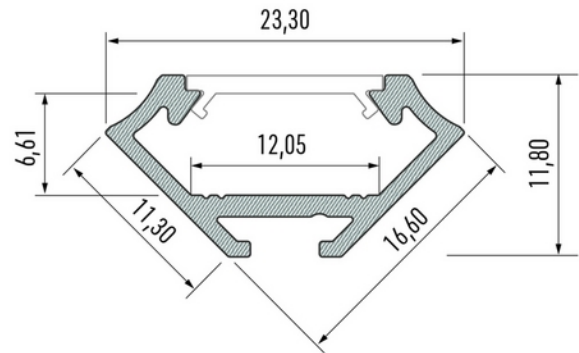

**PRODUKTDATABLAD**

Profile Type C-Corner BK anod 2,02m inc/end caps, clips

Art.no: 10-0032-20

*Lighting Solutions*

Profile Type C-Corner BK anod 2,02m inc/end caps, clips

Type C aluminiumprofil med 45° vinkel gir et moderne og minimalistisk uttrykk. Perfekt for elegante overganger mellom to vinkelrette flater, der lyset skal rettes diagonalt. Ideell for designløsninger som krever både funksjon og stil.

TEKNISK DATA	
Utendørs	No

DIMENSJONER	
Lengde (produkt) (mm)	2020.0
Bredde (produkt) (mm)	23.3
Høyde (produkt) (mm)	11.8
Vekt (produkt) (kg)	0.342
Maks bredde LED stripe (mm)	12.0

MATERIALER OG OVERFLATER	
Farge	Sort

PRODUKTDATABLAD

Profile Type C-Corner BK anod 2,02m inc/end caps, clips

Art.no: 10-0032-20

Lighting Solutions

ENERGI OG GODKJENNING

CE-merke

Yes