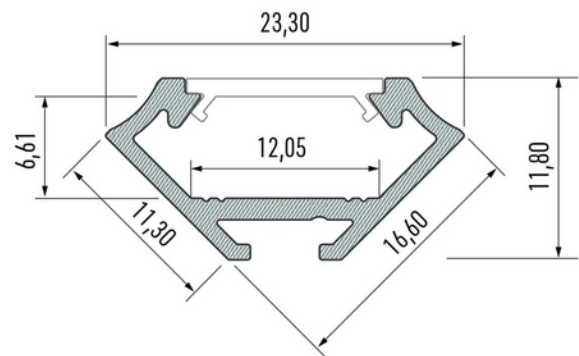

**PRODUKTDATABLAD**

Profile Type C-Corner ALU anod 2,02m inc/end caps, clips

Art.no: 10-0034-20

*Lighting Solutions*

## Profile Type C-Corner ALU anod 2,02m inc/end caps, clips

Type C aluminiumprofil med 45° vinkel gir et moderne og minimalistisk uttrykk. Perfekt for elegante overganger mellom to vinkelrette flater, der lyset skal rettes diagonalt. Ideell for designløsninger som krever både funksjon og stil.

| TEKNISK DATA |    |
|--------------|----|
| Utendørs     | No |

| DIMENSJONER                 |        |
|-----------------------------|--------|
| Lengde (produkt) (mm)       | 2020.0 |
| Bredde (produkt) (mm)       | 23.3   |
| Høyde (produkt) (mm)        | 11.8   |
| Vekt (produkt) (kg)         | 0.342  |
| Maks bredde LED stripe (mm) | 12.0   |

| MATERIALER OG OVERFLATER |                |
|--------------------------|----------------|
| Farge                    | Sølv Anodisert |

**PRODUKTDATABLAD**

Profile Type C-Corner ALU anod 2,02m inc/end caps, clips