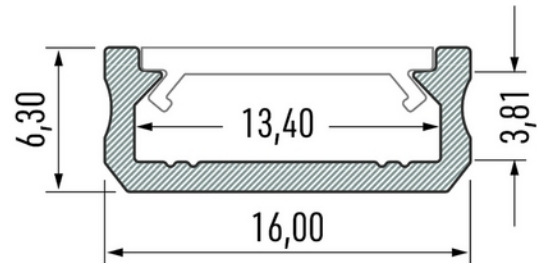

**PRODUKTDATABLAD**

Profile Type D 16x6,3mm WH 2,02m inc/end caps, clips

Art.no: 10-0041-20

*Lighting Solutions*

Profile Type D 16x6,3mm WH 2,02m inc/end caps, clips

Slank og allsidig aluminiumsprofil for utenpåliggende montering. Den er kompatibel med de fleste av våre LED-strips og egner seg utmerket til montering i tak, vegger, møbler og nisjer, og gir et stilrent og profesjonelt uttrykk. Leveres med festebraketter og endestykker.

TEKNISK DATA	
Utendørs	No

DIMENSJONER	
Lengde (produkt) (mm)	2020.0
Bredde (produkt) (mm)	16.0
Høyde (produkt) (mm)	6.3
Vekt (produkt) (kg)	0.203
Maks bredde LED stripe (mm)	13.4

MATERIALER OG OVERFLATER	
Farge	Hvit
RAL Kode	RAL9016

**PRODUKTDATABLAD**

Profile Type D 16x6,3mm WH 2,02m inc/end caps, clips

Art.no: 10-0041-20

*Lighting Solutions***MATERIALER OG OVERFLATER**

Kapslingsmateriale	Aluminium
--------------------	-----------

ENERGI OG GODKJENNING