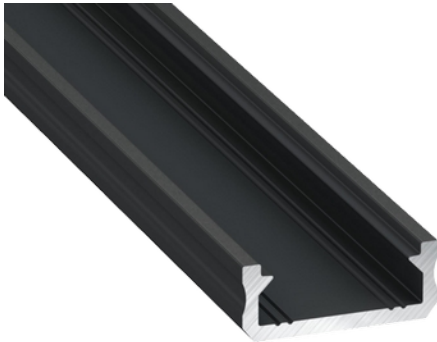

**PRODUKTDATABLAD**

Profile Type D 16x6,3mm BK 2,02 m inc/end caps, clips

Art.no: 10-0042-20

*Lighting Solutions*

## Profile Type D 16x6,3mm BK 2,02 m inc/end caps, clips

Slank og allsidig aluminiumsprofil for utenpåliggende montering. Den er kompatibel med de fleste av våre LED-strips og egner seg utmerket til montering i tak, vegger, møbler og nisjer, og gir et stilrent og profesjonelt uttrykk. Leveres med festebraketter og endestykker.

TEKNISK DATA	
Utendørs	No

DIMENSJONER	
Lengde (produkt) (mm)	2020.0
Bredde (produkt) (mm)	16.0
Høyde (produkt) (mm)	6.3
Vekt (produkt) (kg)	0.203
Maks bredde LED stripe (mm)	13.4

MATERIALER OG OVERFLATER	
Farge	Sort
Kapslingsmateriale	Aluminium