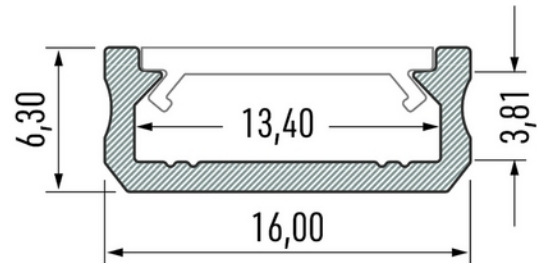

**PRODUKTDATABLAD**

Profile Type D 16x6,3mm BK 2,02 m inc/end caps, clips

Art.no: 10-0042-20

*Lighting Solutions*

## Profile Type D 16x6,3mm BK 2,02 m inc/end caps, clips

Slank og allsidig aluminiumsprofil for utenpåliggende montering. Den er kompatibel med de fleste av våre LED-strips og egner seg utmerket til montering i tak, vegger, møbler og nisjer, og gir et stilrent og profesjonelt uttrykk. Leveres med festebraketter og endestykker.

TEKNISK DATA	
Utendørs	No

DIMENSJONER	
Lengde (produkt) (mm)	2020.0
Bredde (produkt) (mm)	16.0
Høyde (produkt) (mm)	6.3
Vekt (produkt) (kg)	0.203
Maks bredde LED stripe (mm)	13.4

MATERIALER OG OVERFLATER	
Farge	Sort
Kapslingsmateriale	Aluminium

**PRODUKTDATABLAD**

Profile Type D 16x6,3mm BK 2,02 m inc/end caps, clips

Art.no: 10-0042-20

*Lighting Solutions*

**ENERGI OG GODKJENNING**

CE-merke

Yes