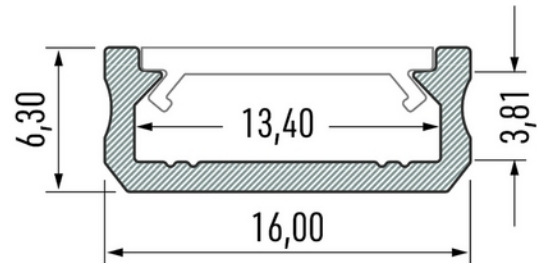

**PRODUKTDATABLAD**

Profile Type D 16x6,3mm Alu 2,02 m inc/end caps, clip

Art.no: 10-0044-20

*Lighting Solutions*

## Profile Type D 16x6,3mm Alu 2,02 m inc/end caps, clip

Slank og allsidig aluminiumsprofil for utenpåliggende montering. Den er kompatibel med de fleste av våre LED-strips og egner seg utmerket til montering i tak, vegger, møbler og nisjer, og gir et stilrent og profesjonelt uttrykk. Leveres med festebraketter og endestykker.

TEKNISK DATA	
Utendørs	No

DIMENSJONER	
Lengde (produkt) (mm)	2020.0
Bredde (produkt) (mm)	16.0
Høyde (produkt) (mm)	6.3
Vekt (produkt) (kg)	0.203
Maks bredde LED stripe (mm)	13.4

MATERIALER OG OVERFLATER	
Farge	Sølv Anodisert
Kapslingsmateriale	Aluminium

**PRODUKTDATABLAD**

Profile Type D 16x6,3mm Alu 2,02 m inc/end caps, clip

Art.no: 10-0044-20

*Lighting Solutions*

**ENERGI OG GODKJENNING**

CE-merke

Yes