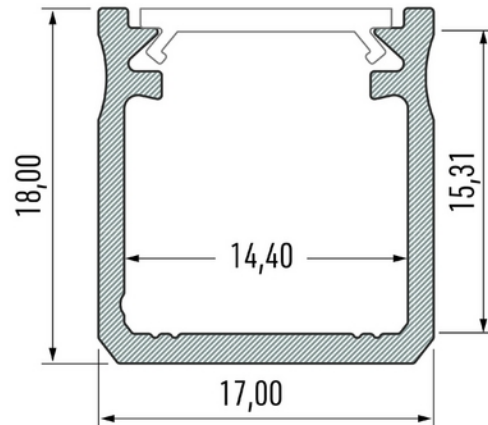

**PRODUKTDATABLAD**

Profile Type Y 17x18mm WH 2,02 m inc/end caps, clips

Art.no: 10-0091-20

*Lighting Solutions*

## Profile Type Y 17x18mm WH 2,02 m inc/end caps, clips

Aluminiumsprofil for utenpåliggende montering. Gir et jevnt lys og passer både som direkte eller indirekte belysning med et bredt bruksområde. Profile Type Y passer til mange av våre LED-striper. Avdekning kjøpes separat, leveres med festebraketter og endestykker.

TEKNISK DATA	
Utendørs	No

DIMENSJONER	
Lengde (produkt) (mm)	2020.0
Bredde (produkt) (mm)	17.0
Høyde (produkt) (mm)	18.0
Vekt (produkt) (kg)	0.442
Maks bredde LED stripe (mm)	14.4

MATERIALER OG OVERFLATER	
Farge	Hvit
RAL Kode	RAL9016

**PRODUKTDATABLAD**

Profile Type Y 17x18mm WH 2,02 m inc/end caps, clips

Art.no: 10-0091-20

*Lighting Solutions***MATERIALER OG OVERFLATER**

Kapslingsmateriale	Aluminium
--------------------	-----------

**ENERGI OG GODKJENNING**